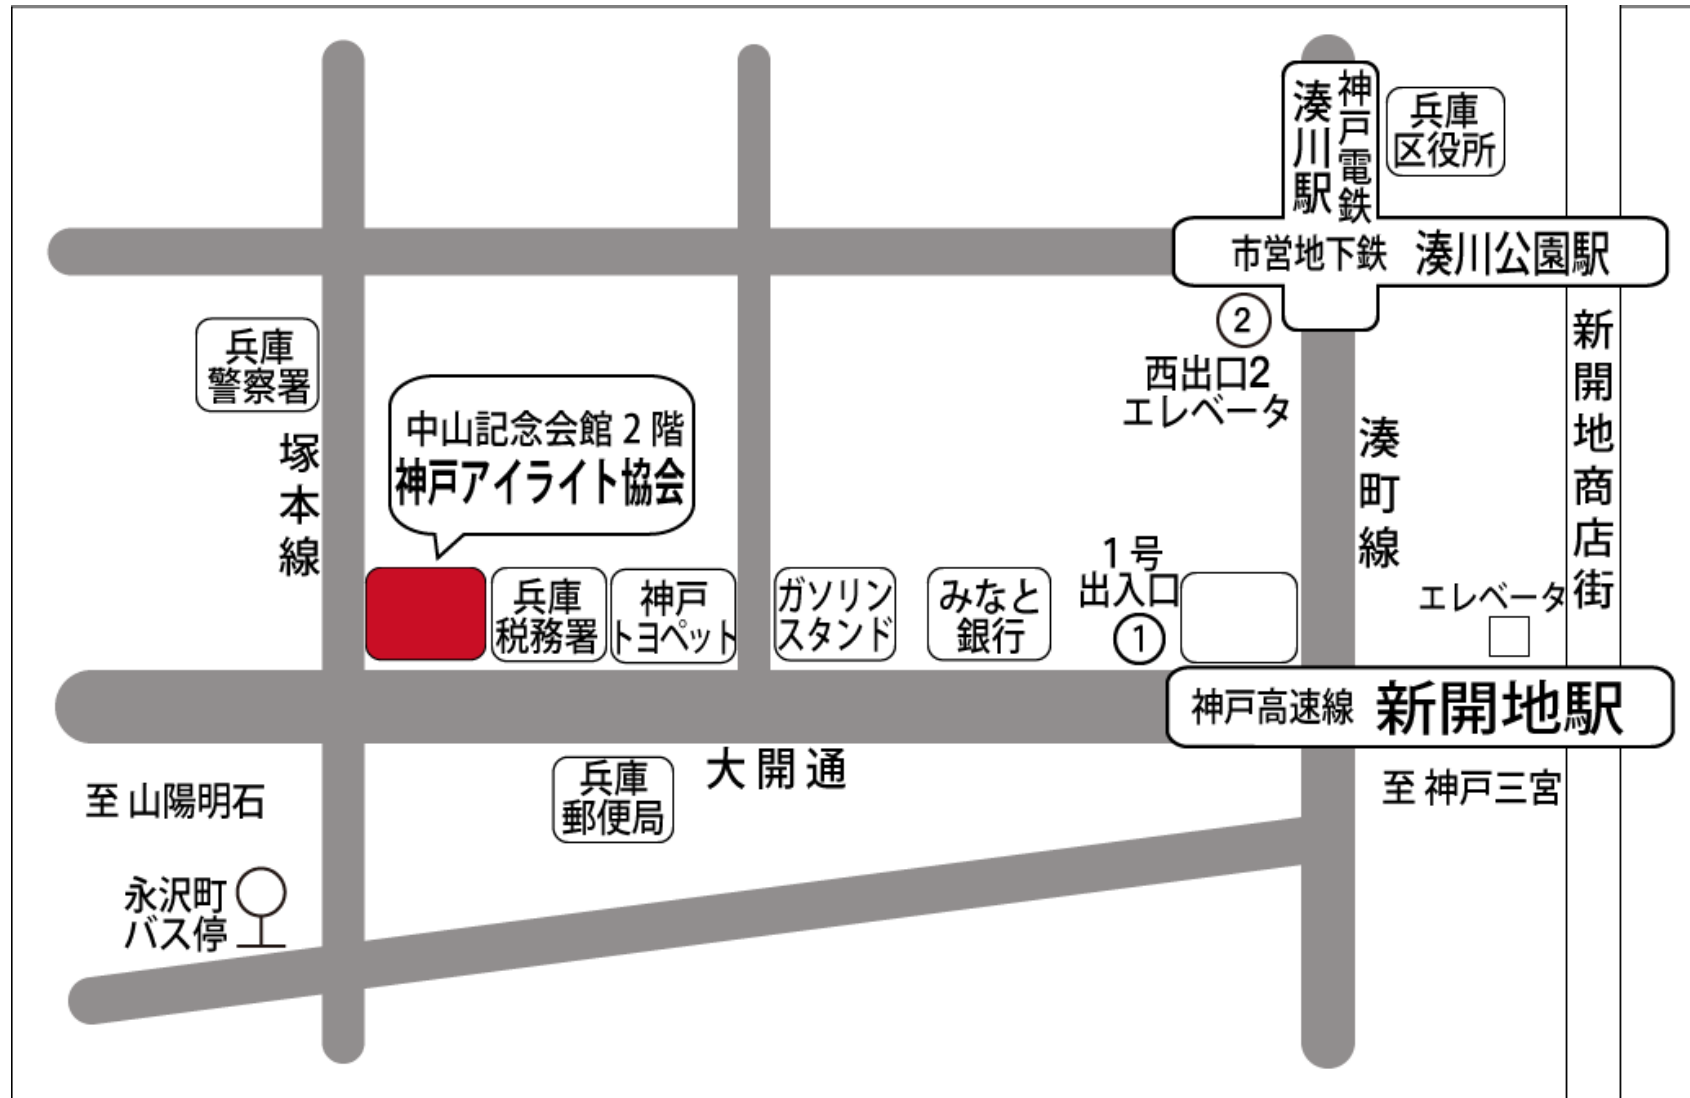

認定 NPO 法人 神戸アイライト協会マップ

- 神戸高速線「新開地」駅、西改札より徒歩5分（1号出入口階段）
- 市営地下鉄「湊川」駅、西改札より徒歩10分（西出口2階段・エレベータ）
- 神戸市バス「栄沢町」より徒歩5分

〒652-0802

神戸市兵庫区水木通2丁目1番9号 中山記念会館内
認定 NPO 法人 神戸アイライト協会
電話 078-531-634