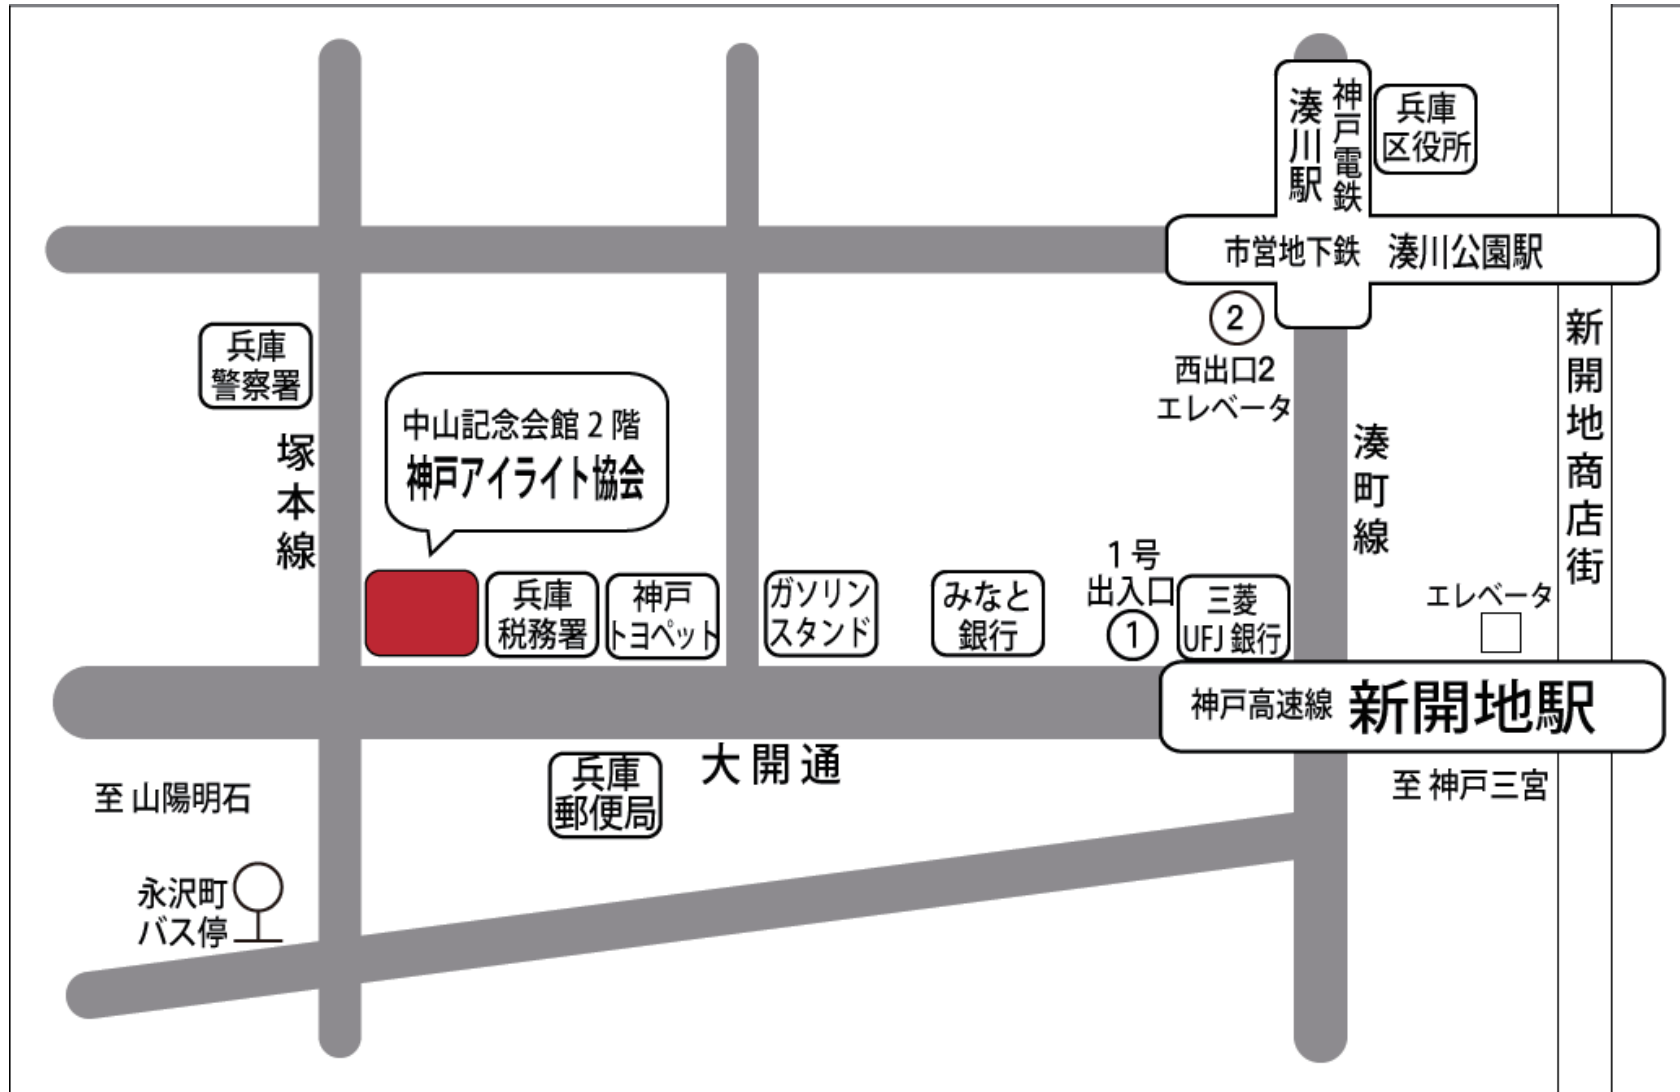

認定 NPO 法人 神戸アイライト協会マップ

- 神戸高速線「新開地」駅、西改札より徒歩5分（1号出入口階段）
- 市営地下鉄「湊川」駅、西改札より徒歩10分（西出口2階段・エレベータ）
- 神戸市バス「栄沢町」より徒歩5分

〒652-0802

神戸市兵庫区水木通2丁目1番9号 中山記念会館内
認定 NPO 法人 神戸アイライト協会
電話 078-531-6340